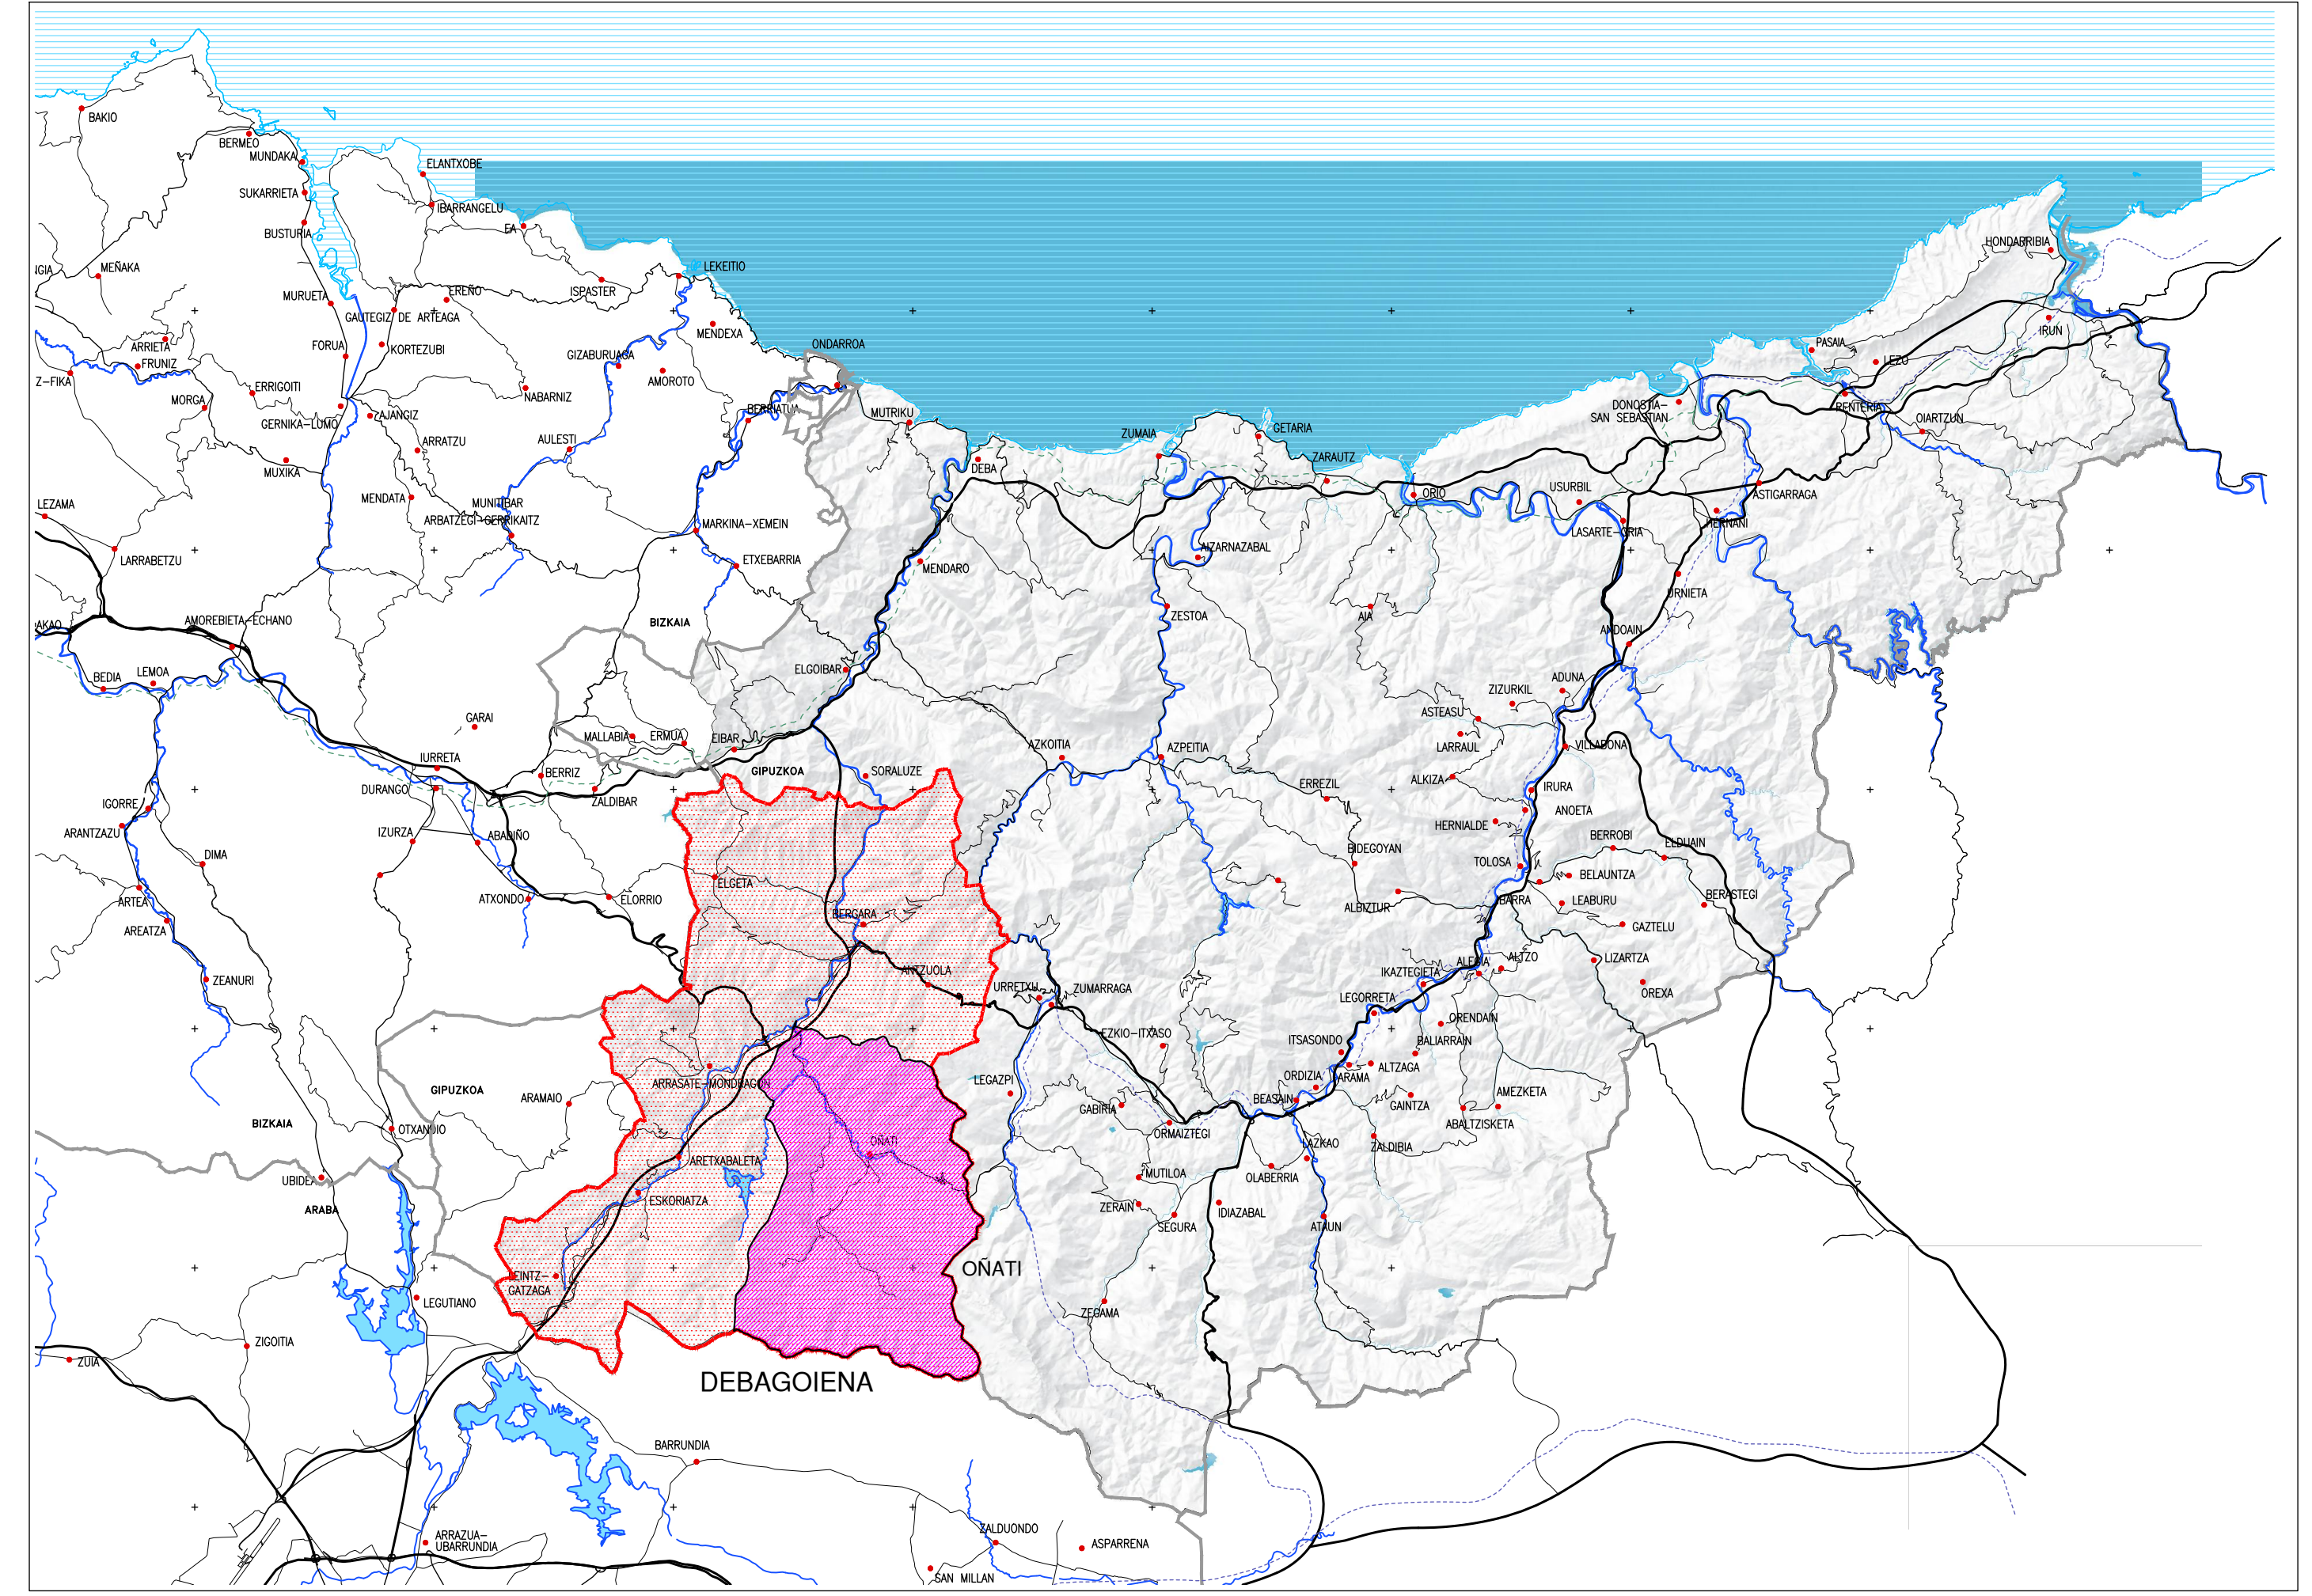

UDAL BARRUTIAREN AZALERA:
SUPERFICIE DEL TÉRMINO MUNICIPAL:
10.755 Ha.

KOKAPENA ESKUALDE ESPARRUAN
SITUACIÓN EN EL ÁMBITO COMARCAL
E: 1/75.000

KOKAPENA PROBINTZIA ESPARRUAN
SITUACIÓN EN EL ÁMBITO PROVINCIAL
E: 1/250.000

ONATI
ciudad herria

ONATIKO HIRIA
ANTOLATZEKO PLAN OROKORRA
PLAN GENERAL DE ORDENACION
URBANA DE ONATI

AURRERAKINA AVANCE
JULIO 2020 KO UZTAILA

1

KOKAPENA.
PROBINTZIA ETA ESKUALDE ESPARRUAN
SITUACIÓN.
ÁMBITO PROVINCIAL Y COMARCAL

ESKALA 1/250.000 ESCALA 1/775.000
SABAI