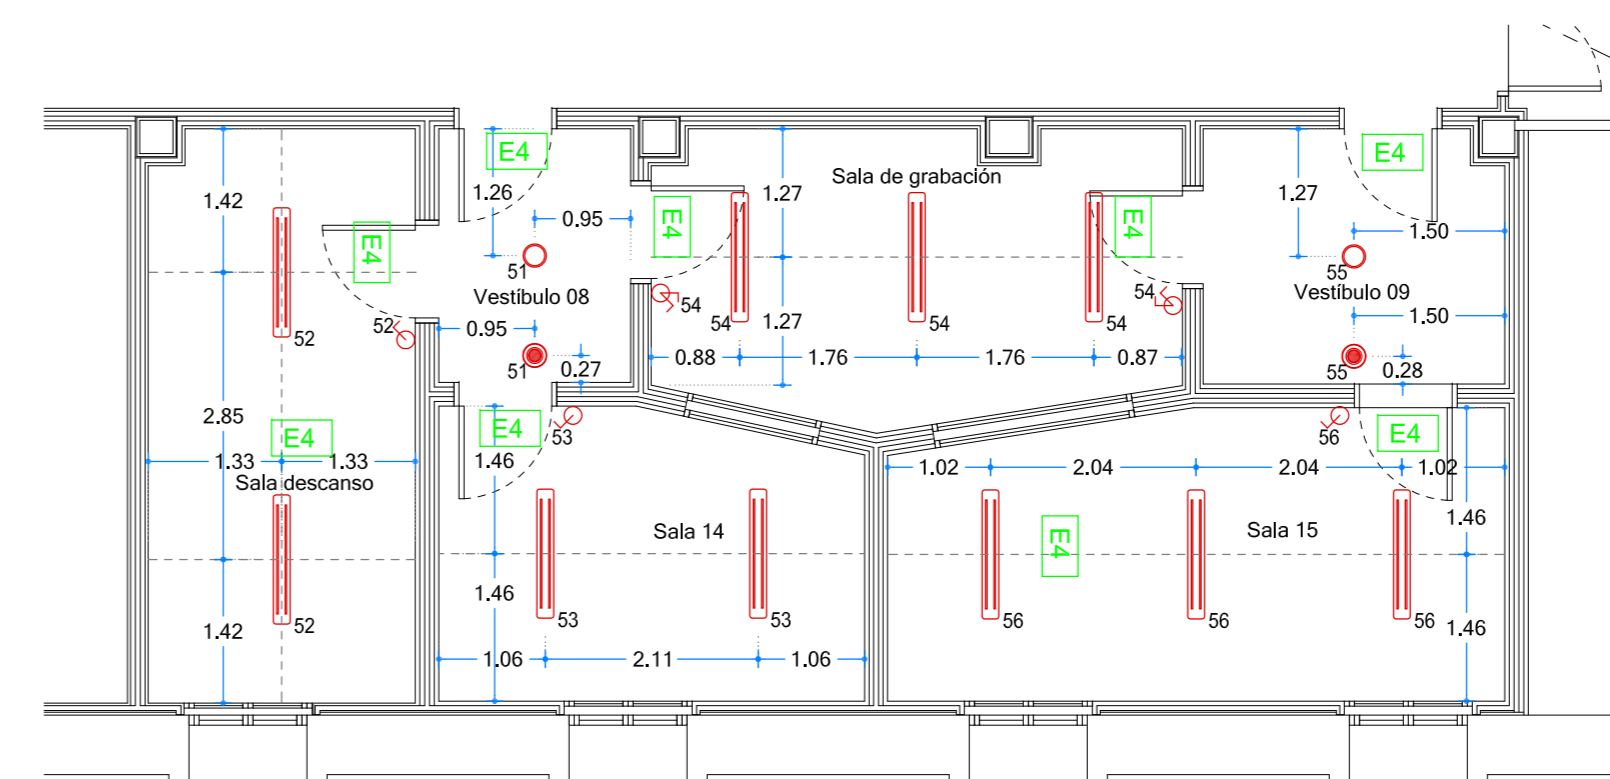

PLANTA FASE I

ILUMINACIÓN

-  SIMON Downlight 725.22 NW  
Advance GENERAL blanco
-  SIMON Lighting FL+ 2x FSD  
36 G 13 MEF
-  Detector de presencia en  
techo DINUY DM TEC 001
-  Interruptor
-  Interruptor conmutado
-  Circuito eléctrico
-  Luminaria de emergencia  
HYDRA LD N2
-  Luminaria de emergencia  
HYDRA LD N6

PLANTA FASE II

PLANTA FASE III