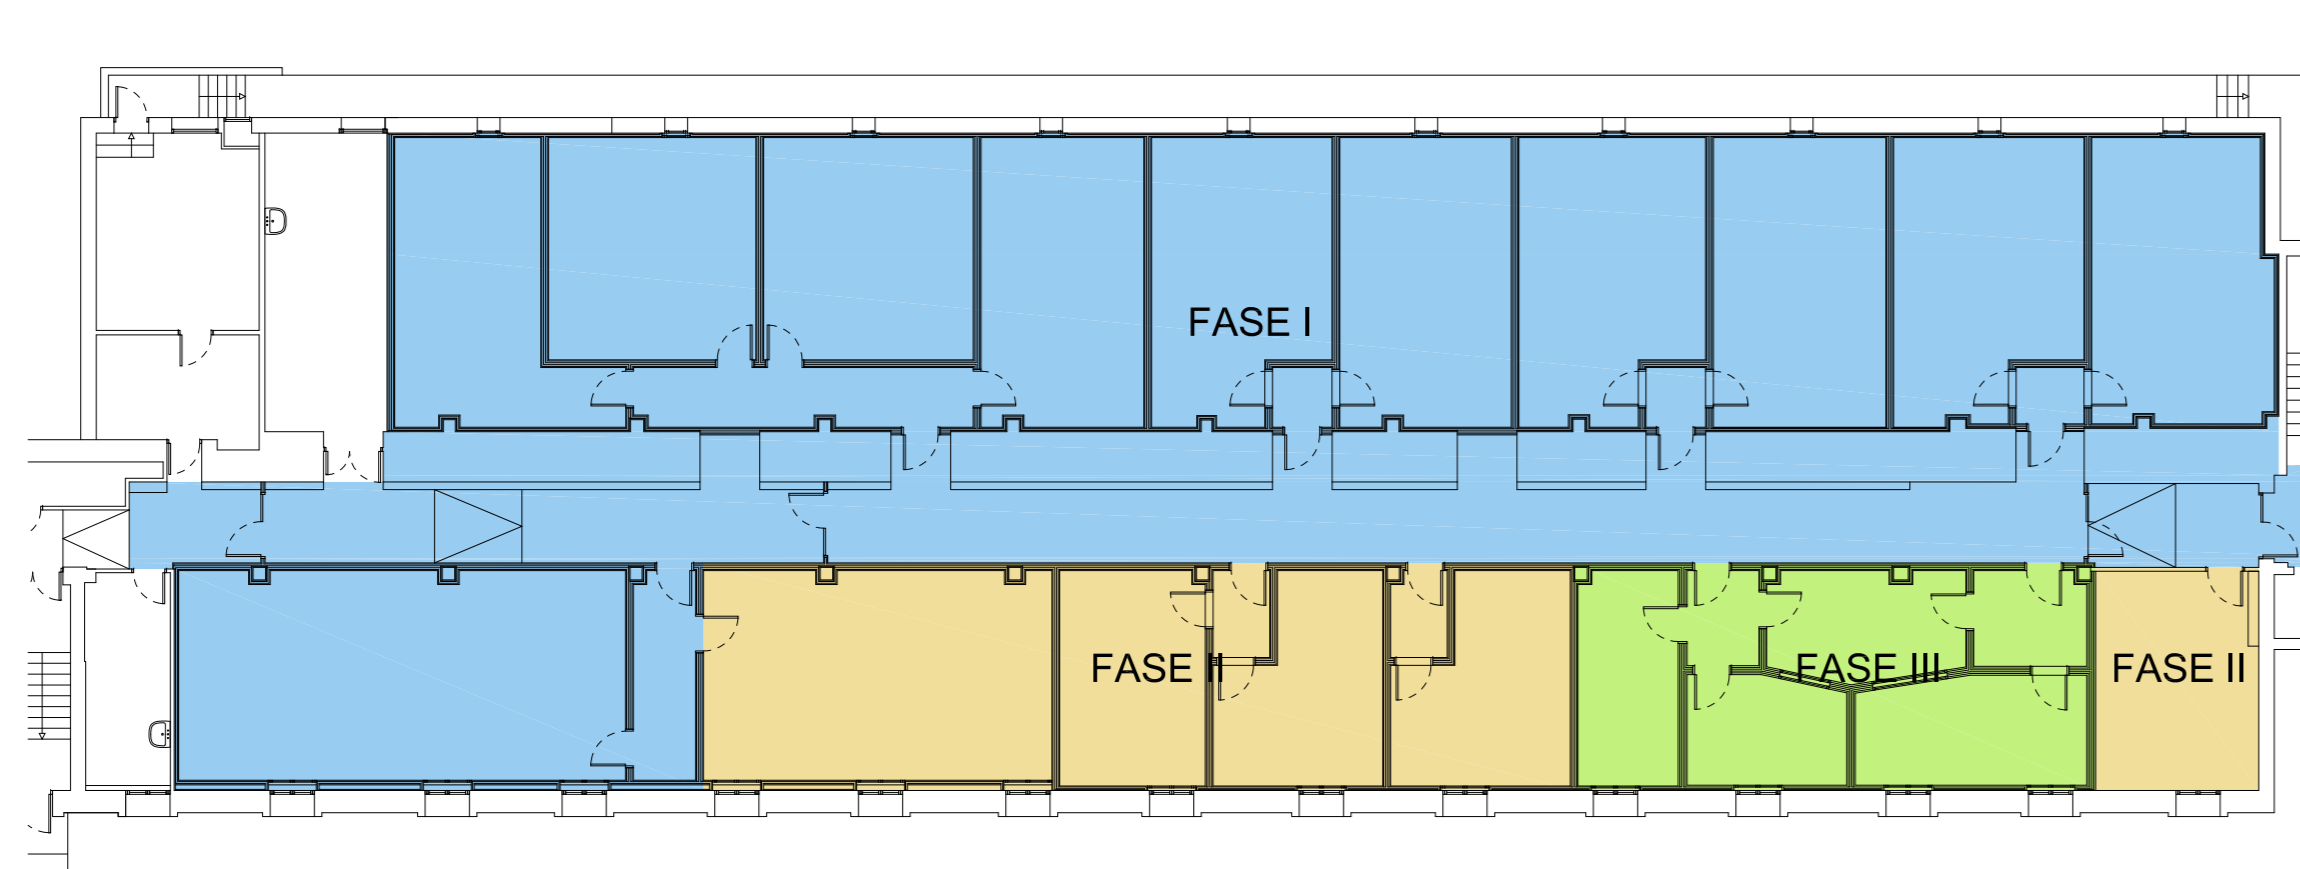

PLANTA FASE I

ILUMINACIÓN

-  SIMON Downlight 725.22 NW  
Advance GENERAL blanco
-  SIMON Lighting FL+ 2x FSD  
36 G 13 MEF
-  Detector de presencia en  
techo DINUY DM TEC 001
-  Interruptor
-  Interruptor conmutado
-  Circuito eléctrico
-  Luminaria de emergencia  
HYDRA LD N2
-  Luminaria de emergencia  
HYDRA LD N6

PLANTA FASE II

PLANTA FASE III