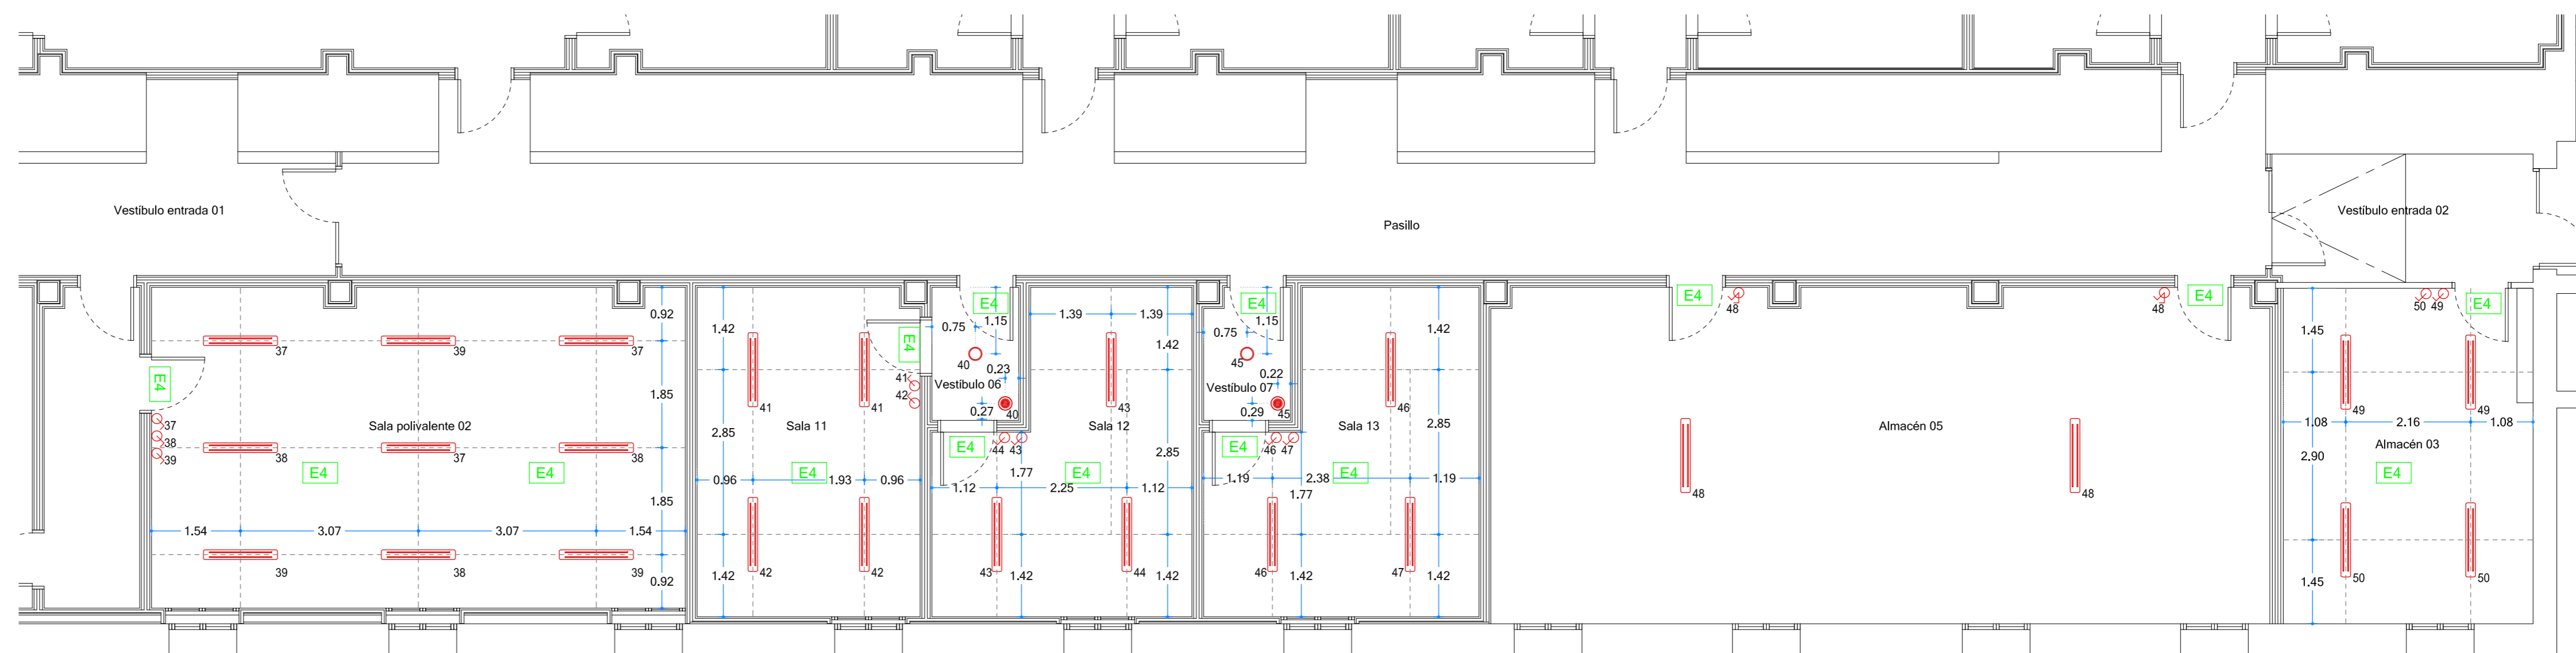

PLANTA FASE I

ILUMINACIÓN

-  SIMON Downlight 725.22 NW  
Advance GENERAL blanco
-  SIMON Lighting FL+ 2x FSD  
36 G 13 MEF
-  Detector de presencia en  
techo DINUY DM TEC 001
-  Interruptor
-  Interruptor conmutado
-  Circuito eléctrico
-  Luminaria de emergencia  
HYDRA LD N2
-  Luminaria de emergencia  
HYDRA LD N6

PLANTA FASE II

PLANTA FASE III