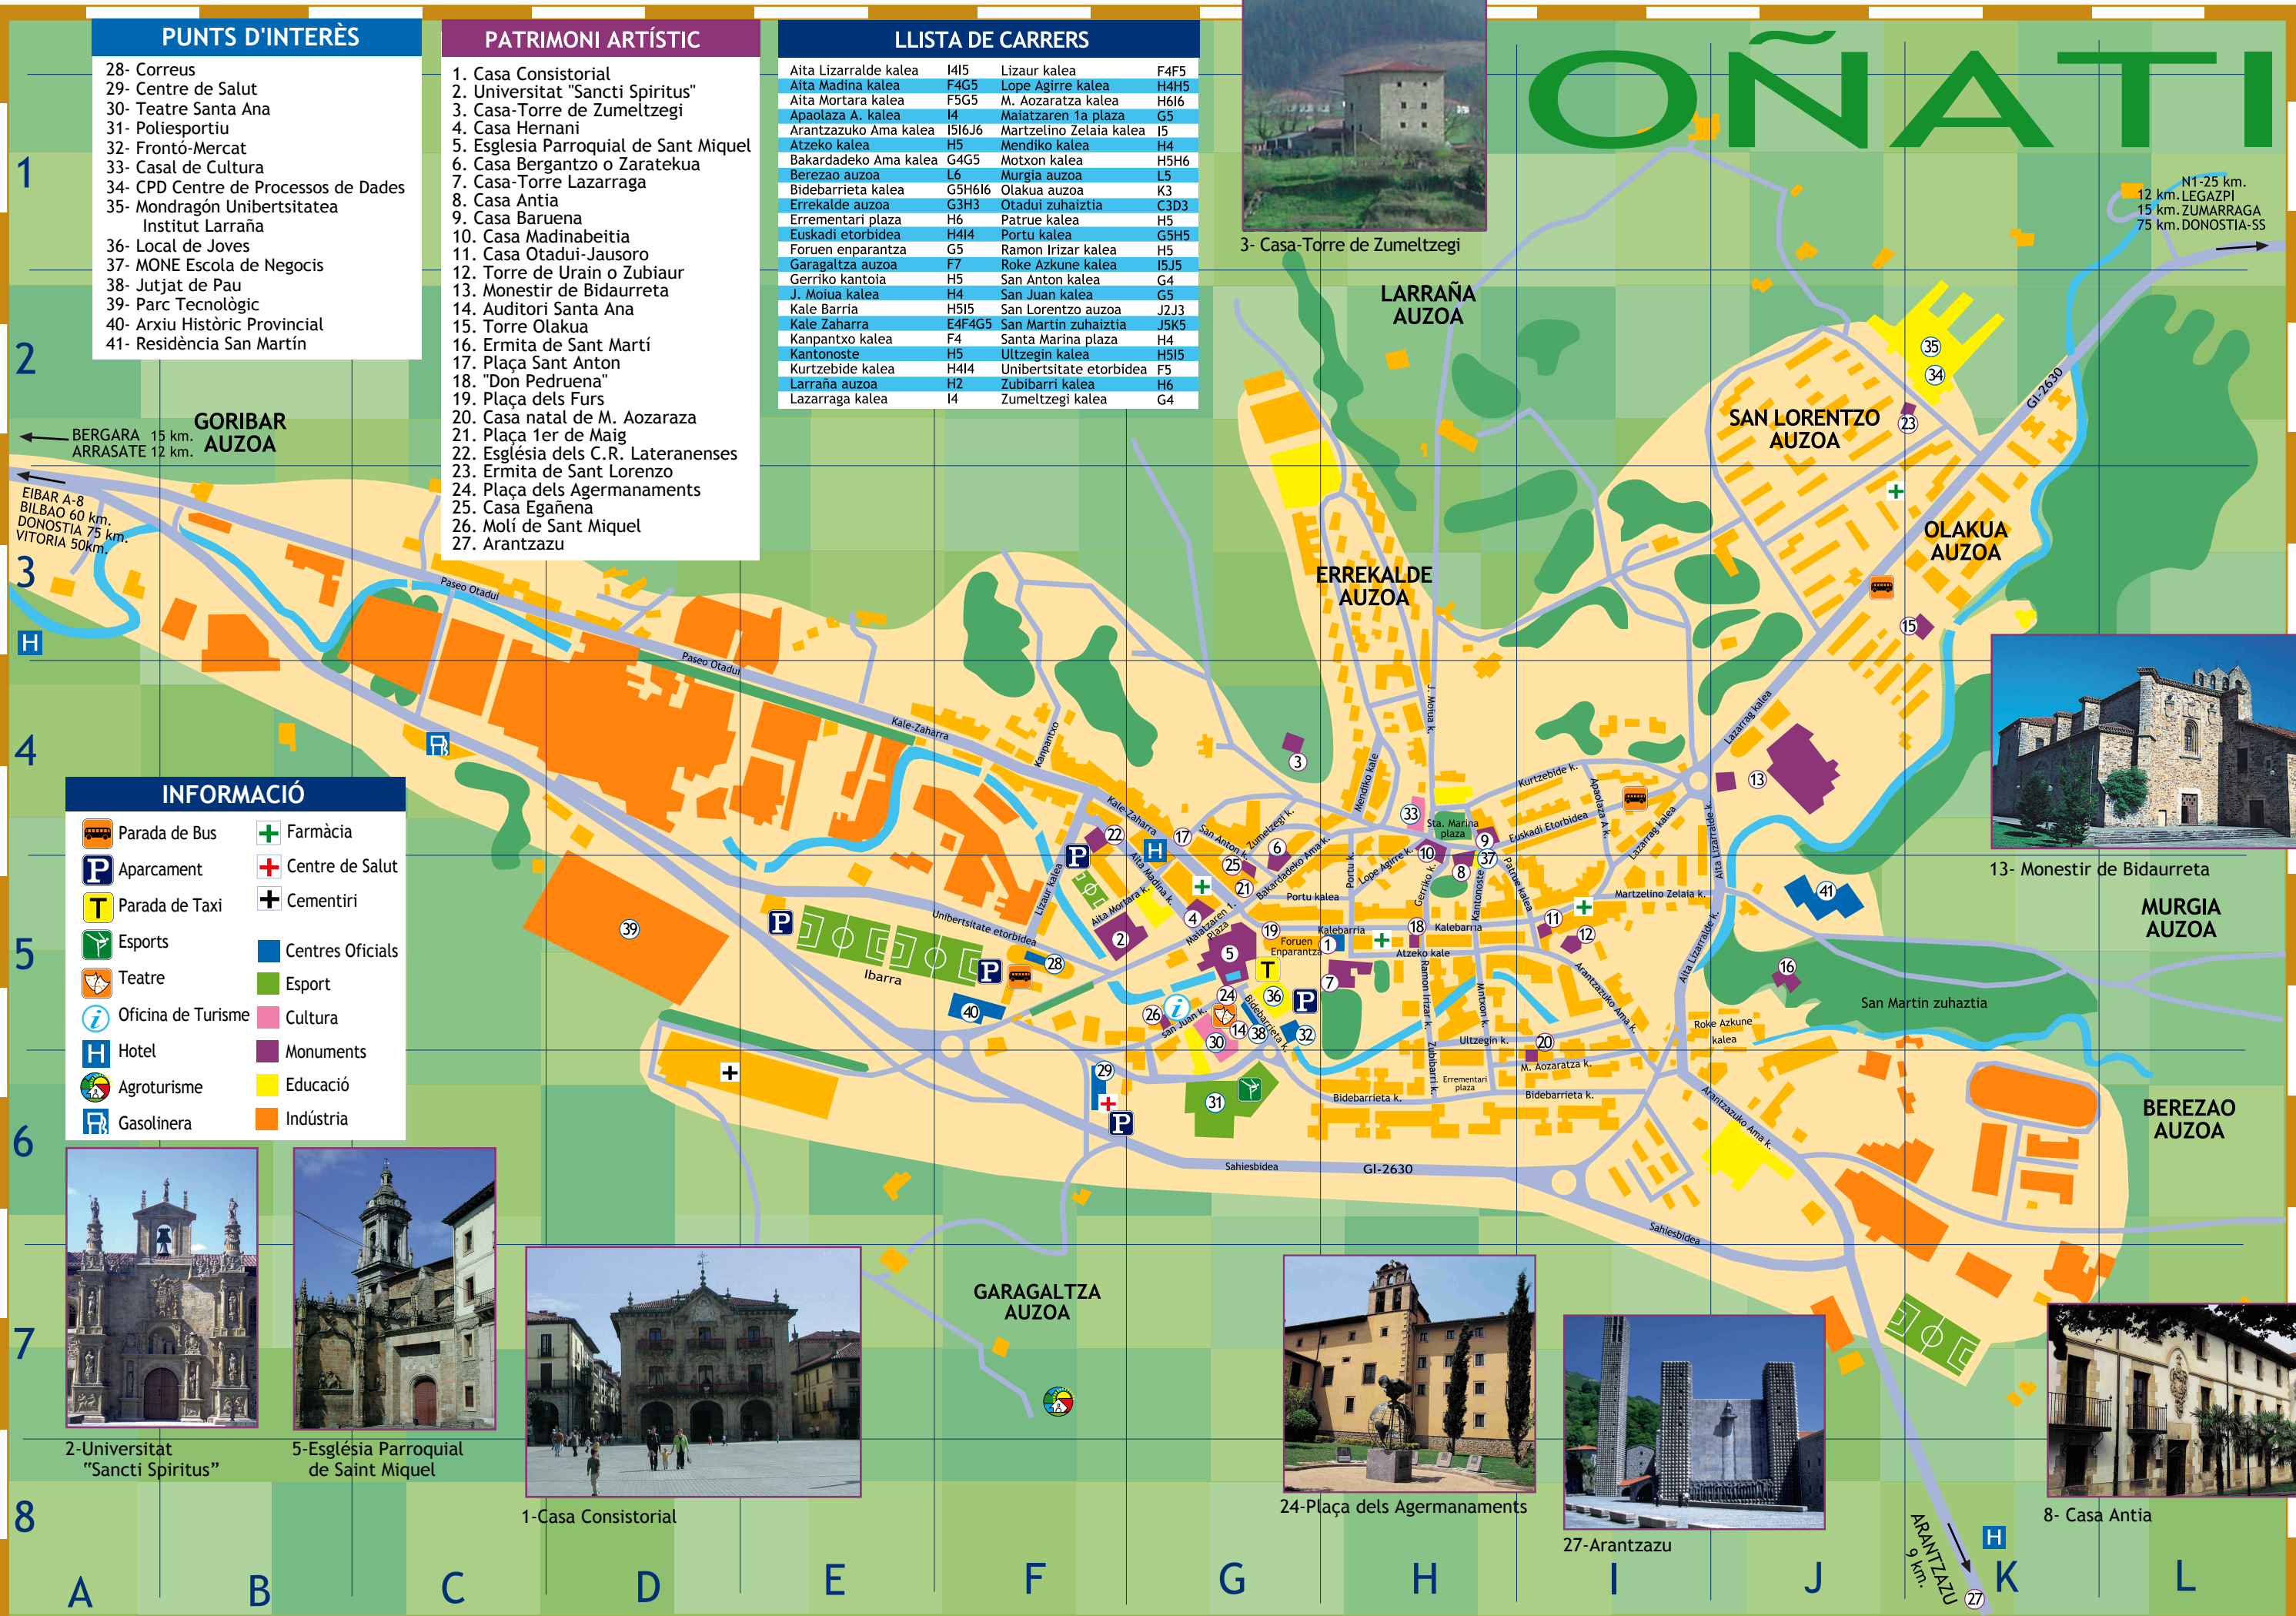

## PUNTS D'INTERÈS

- 28- Correus
- 29- Centre de Salut
- 30- Teatre Santa Ana
- 31- Poliesportiu
- 32- Frontó-Mercat
- 33- Casal de Cultura
- 34- CPD Centre de Processos de Dades
- 35- Mondragón Unibertsitatea Institut Larraña
- 36- Local de Joves
- 37- MONE Escola de Negocis
- 38- Jutjat de Pau
- 39- Parc Tecnològic
- 40- Arxiu Històric Provincial
- 41- Residència San Martín

## LLISTA DE CARRERS

Aita Lizarralde kalea	I4I5	Lizaur kalea	F4F5
Aita Madina kalea	F4G5	Lope Agirre kalea	H4H5
Aita Mortara kalea	F5G5	M. Aozarata kalea	H6I6
Apaolaza A. kalea	I4	Maiatzaren 1a plaza	G5
Arantzazuko Ama kalea	I5I6J6	Martzelino Zelaia kalea	I5
Atzeko kalea	H5	Mendiko kalea	H4
Bakardadeko Ama kalea	G4G5	Motxon kalea	H5H6
Berezaio auzoa	L6	Murgia auzoa	L5
Bidebarrieta kalea	G5H6I6	Olakua auzoa	K3
Errekalde auzoa	G3H3	Otadui zuhaitzia	C3D3
Errementari plaza	H6	Patrua kalea	H5
Euskadi etorbidea	H4I4	Portu kalea	G5H5
Foruen enparantza	G5	Ramon Irizar kalea	H5
Garagaltza auzoa	F7	Roke Azkune kalea	I5J5
Gerriko kantoia	H5	San Anton kalea	G4
J. Moia kalea	H4	San Juan kalea	G5
Kale Barria	H5I5	San Lorenzo auzoa	J2J3
Kale Zaharra	E4F4G5	San Martin zuhaitzia	J5K5
Kanpantxo kalea	F4	Santa Marina plaza	H4
Kantonoste	H5	Ultzegin kalea	H5I5
Kurtzebide kalea	H4I4	Unibertsitate etorbidea	F5
Larraña auzoa	H2	Zubibarri kalea	H6
Lazarraga kalea	I4	Zumeltzegi kalea	G4

3- Casa-Torre de Zumeltzegi

13- Monestir de Bidaurreta

N1-25 km.  
12 km. LEGAZPI  
15 km. ZUMARRAGA  
75 km. DONOSTIA-SS

ARANTZAZU  
9 km.

BERGARA 15 km.  
ARRASATE 12 km.  
EIBAR A-8  
BILBAO 60 km.  
DONOSTIA 75 km.  
VITORIA 50 km.