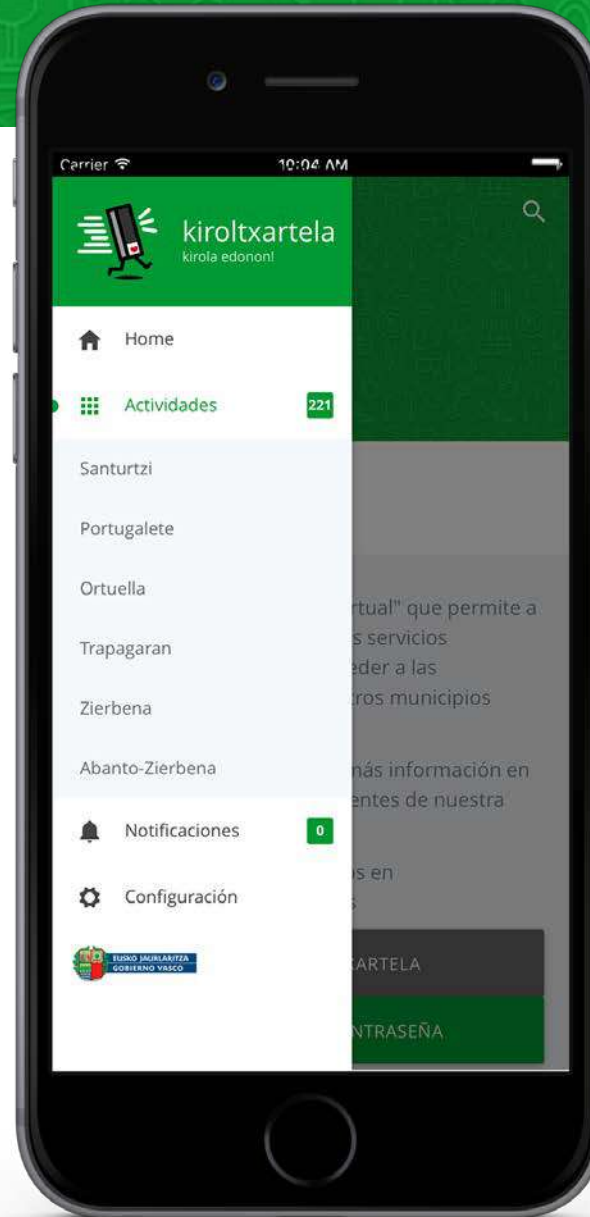

QUÉ ES mugiment kiroltxartela

GRATIS

Es un proyecto impulsado por el Gobierno Vasco y las Diputaciones Forales, con la colaboración de los municipios adheridos.

EN TU MÓVIL

Al tratarse de una tarjeta virtual, sólo es necesario instalarse la app de mugiment kiroltxartela, disponible en Google Play y App Store.

ABONO ÚNICO

Las personas abonadas en sus respectivos municipios podrán acceder a las instalaciones deportivas de los otros municipios sin coste adicional, según disponibilidad de cada municipio.

OBJETIVOS

mugiment kiroltxartela busca fomentar el deporte y aumentar la oferta deportiva para los ciudadanos y las ciudadanas.

MUNICIPIOS

Portugalete, Santurtzi, Ortuella, Trapagaran, Zierbena y Abanto-Zierbena.

DEBAGOIENA

A partir del 2 de enero de 2020: Aretxabaleta, Arrasate, Bergara, Ezkoria y Oñati.

Gipuzkoako Foru Aldundia
Diputación Foral de Gipuzkoa