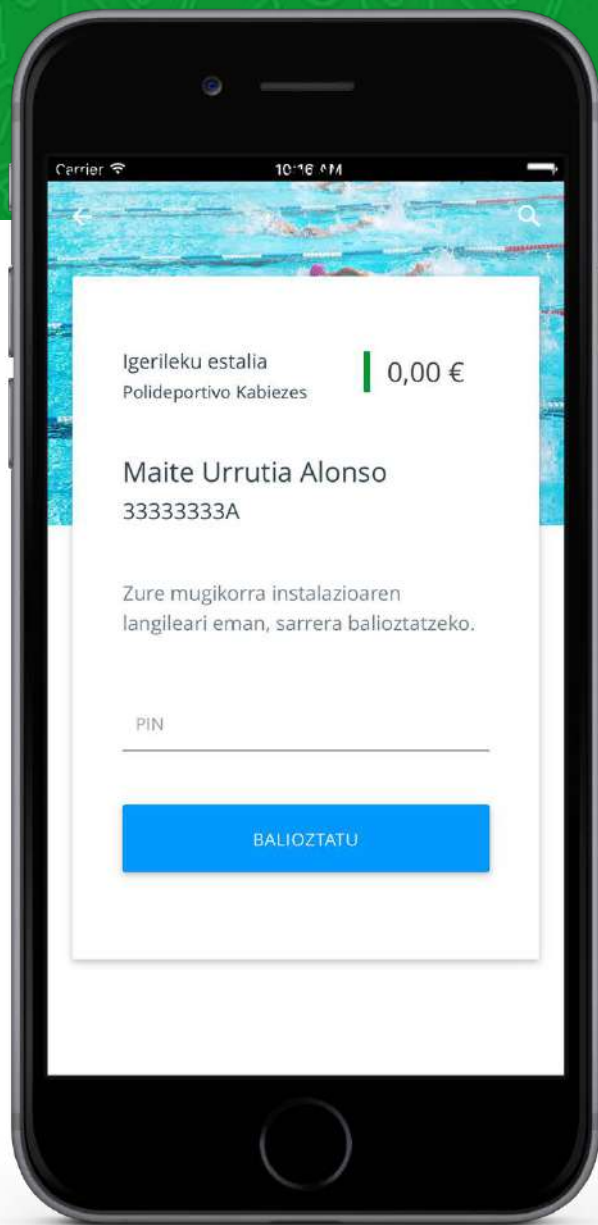

CÓMO FUNCIONA TARJETA VIRTUAL

1) Acércate a la instalación deportiva.
2) Enseña mugiment kiroltxartela en recepción.
3) Se registrará tu acceso.
4) ¡Disfruta del deporte!